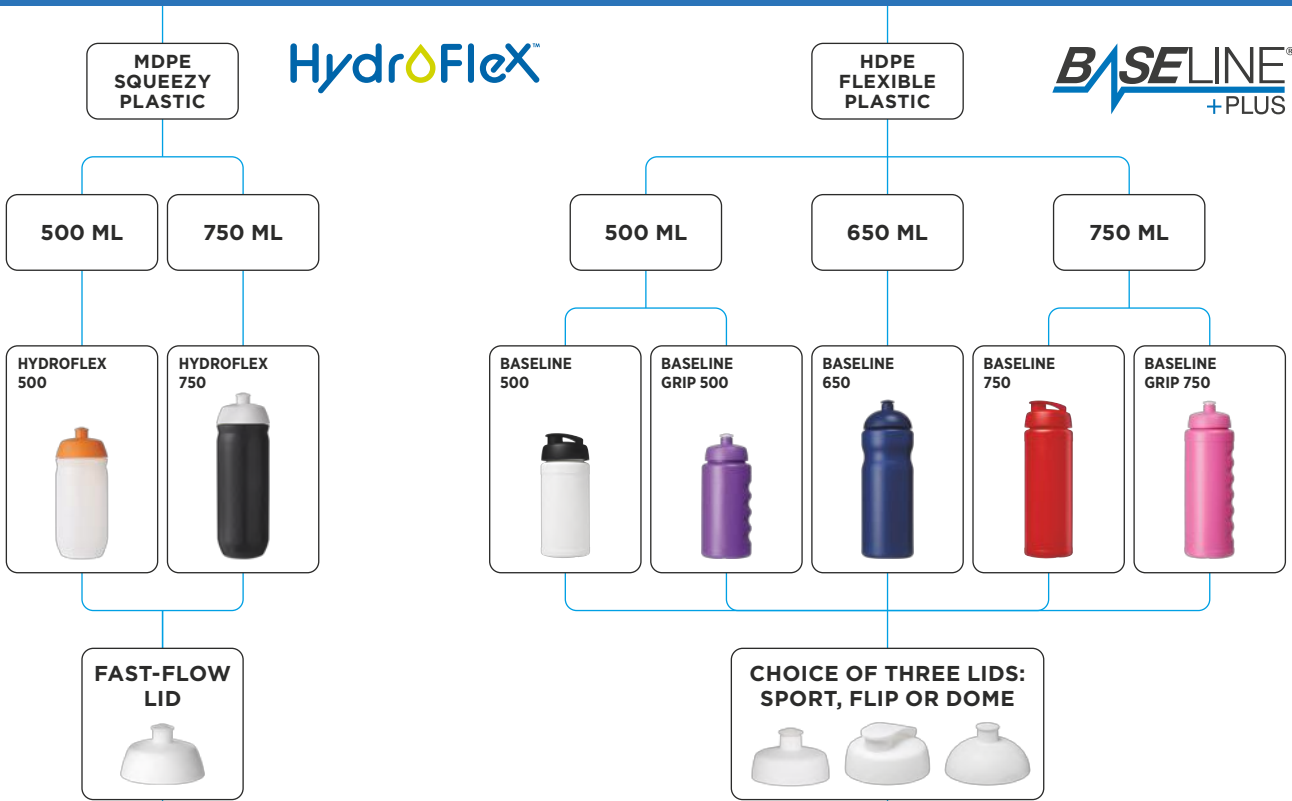

THEN CHOOSE YOUR COLOURS...

BOTTLE COLOURS:		LID COLOURS:	
HF 500		500	
HF 750		GRIP 500	
		650	
		750	
		GRIP 750	

Aqua 7466	Black Black	Blue 288	Green 7481	Lime 380
Orange 158	Pink 225	Purple 2077	Red 2035	White White
			Yellow 120	

& MIX & MATCH