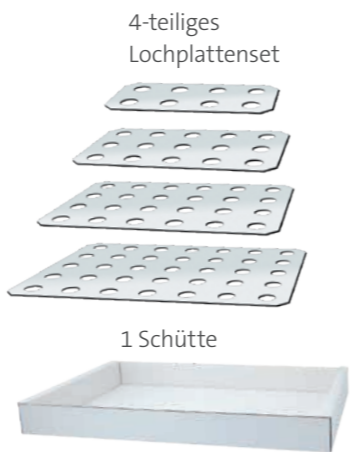

Lochplattenset auch für Burgunderflaschen erhältlich.