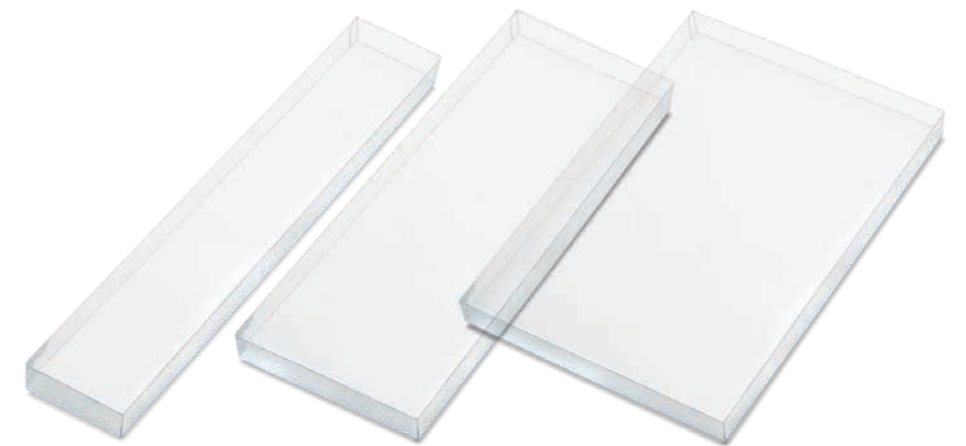

64. Klarsichtdeckel neutral

Jetzt noch ökologischer!

Stabiler Deckel, komplett aufgefaltet mit geklebten Ecken passend für alle Karl Knauer-Geschenkkassetten-Unterteile aus Offener Welle, Struktura VITA und PURE line

GK	1er	395 x 96 x 30 mm	VE = 25 St.
	2er	395 x 169 x 30 mm	VE = 25 St.
	3er	395 x 252 x 30 mm	VE = 25 St.