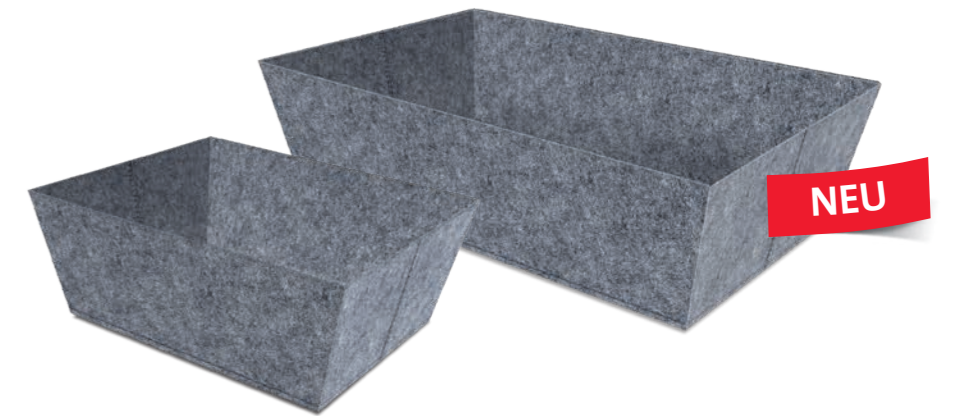

NEU

3. PURE line Bordeaux

Beeindruckend für Ihre individuelle (Logo-)Prägung!

Weinpräsentkarton PURE line mit natürlicher Haptik und eingearbeiteter Einlage, 1er mit Flaschenhals-arretierung, 2er und 3er mit farblich passenden Einlagen, versandfähig mit passendem Umkarton

wk	2er	360 x 192 x 93 mm	VE = 25 St.
	3er	360 x 260 x 93 mm	VE = 25 St.

NEU

5. Präsentkorb Filz

Mit naturgetreuen Details

Korb in Filz-Optik, mit natürlicher Haptik und naturgetreu nachempfundenen Details, innen braun