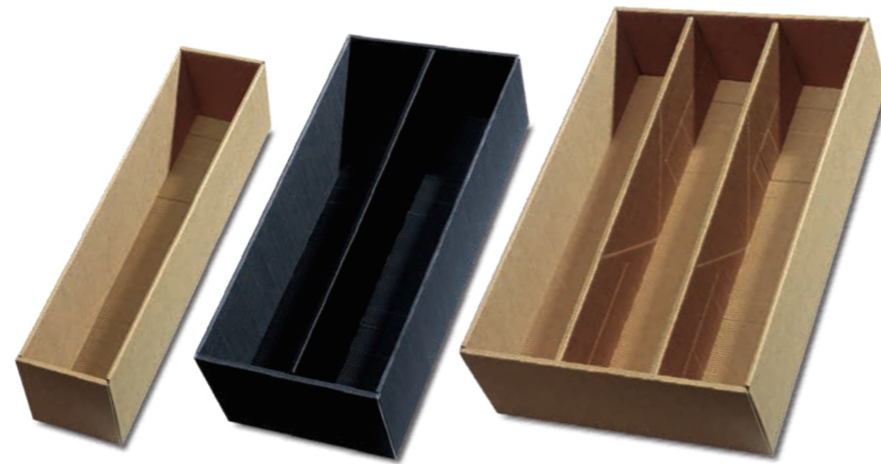

65. Offene Welle

Geschenkkassetten-Unterteil
mit farblich passender Einlage

GK	1er	395 x 96 x 93 mm	VE = 25 St.	■ ■
	2er	395 x 169 x 93 mm	VE = 25 St.	■ ■
	3er	395 x 252 x 93 mm	VE = 25 St.	■ ■