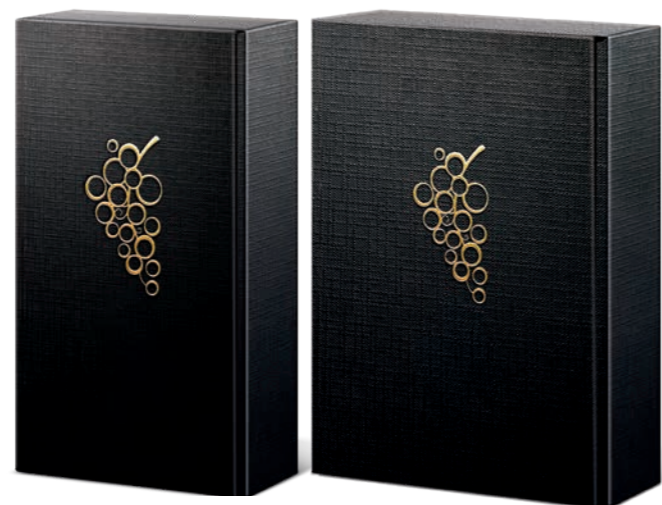

WK	2er	360 x 192 x 93 mm	VE = 25 St.
	3er	360 x 260 x 93 mm	VE = 25 St.