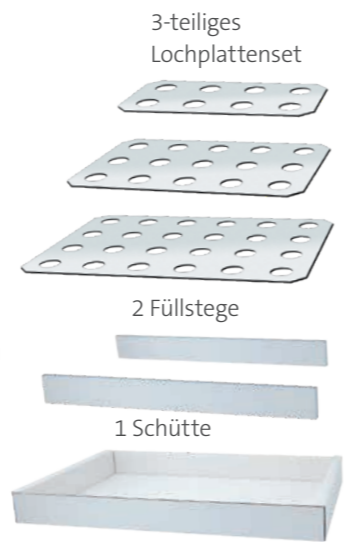

90. Pyramidendisplay 4-lagig

Für Sekt!

Einfacher Aufbau!

Pyramidendisplay bestehend aus Sockel, Schütte, zwei Füllstegen und drei Lochplatten, für ca. 50 (74) Sekt- oder 1 x 1 Liter-Flaschen

Sockelmaß
590 x 392 x 370 mm VE = 100 St.