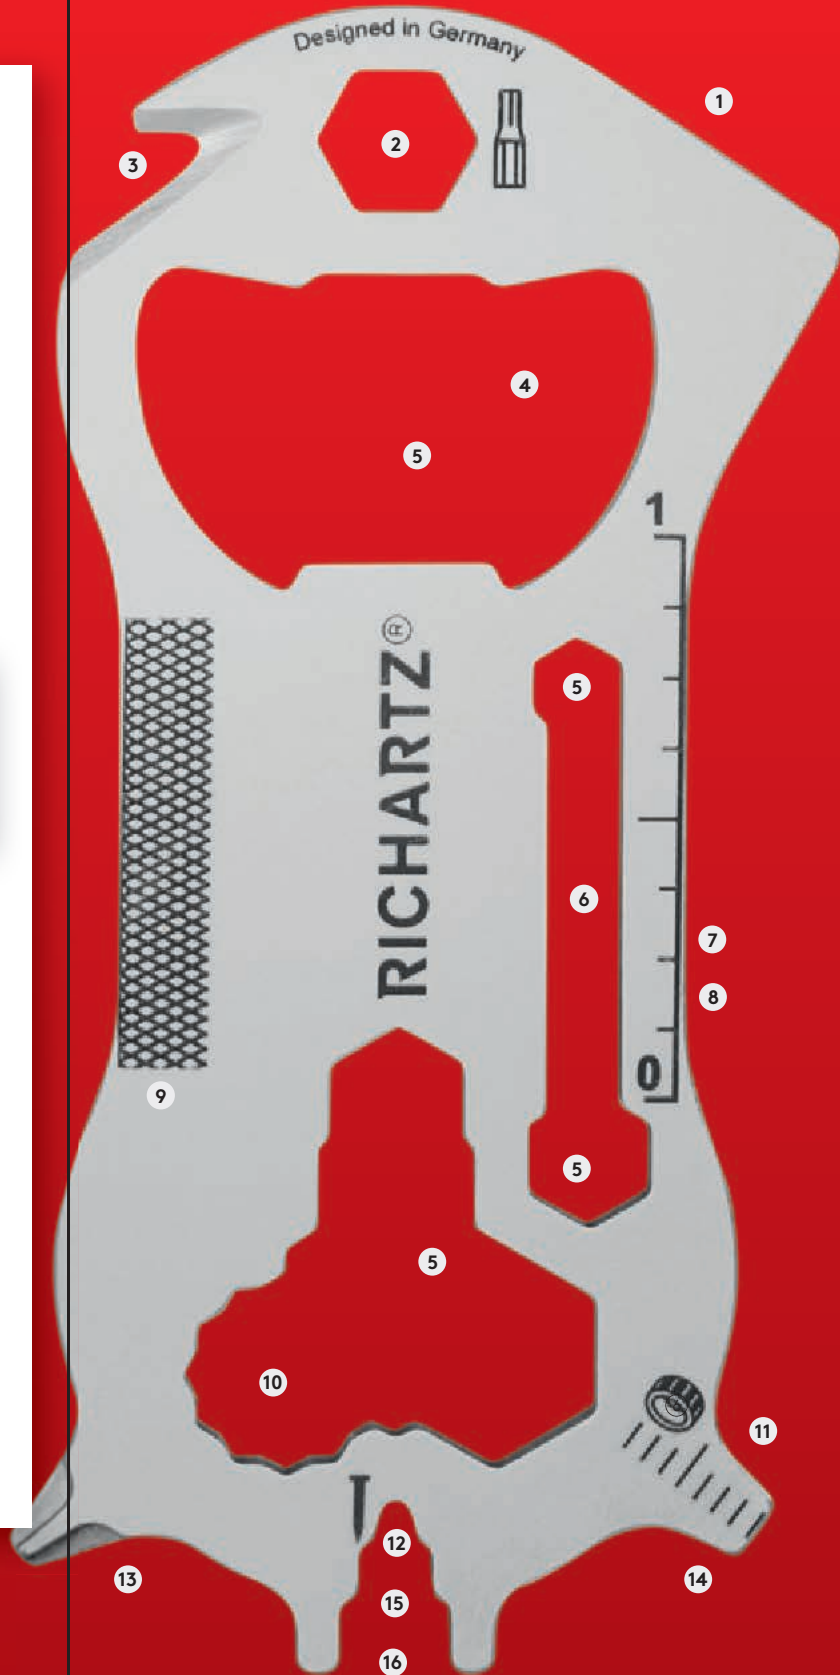

Staffelpreise Industrie	1+ / €	100+ / €	250+ / €	500+ / €	1000+ / €
KEY TOOL work	-	-	2,80	2,69	2,60

**21 Funktionen:** 1 Lackdosenöffner | 2 Bithalter | 3 Brief-, Paketöffner | 4 Kapselheber | 5 Sechskantschlüssel (6) | 6 Schlüsselring-Slot | 7 Zentimetermaß (Rückseite) | 8 Inchmaß | 9 Nagelfeile | 10 Vielzahnschlüssel | 11 Profiltiefenmesser | 12 Nagelzieher | 13 Kreuzschlitzschraubendreher | 14 Schlitzschraubendreher | 15 Fahrradspeichenschlüssel | 16 Heizungsentlüftungsschlüssel