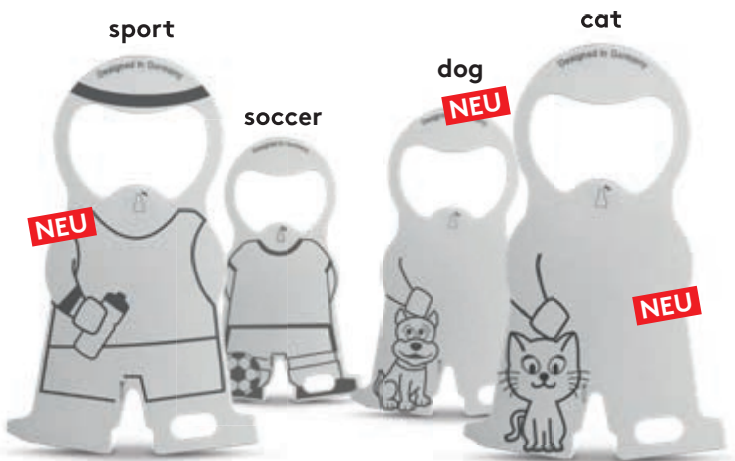

Von Garten bis
Landwirtschaft –
Zwei Stellvertreter für alle
mit einem grünen Daumen!

Unsere liebsten Hobbys: Fitness, Fußball und die tierischen Freunde!

Zeigen woran das Herz hängt – Tag für Tag!