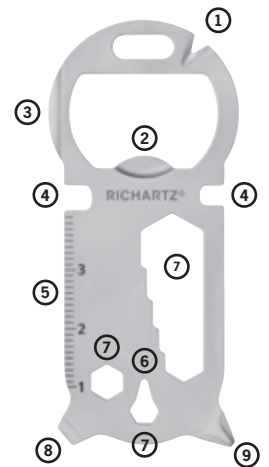

BEST FRIENDS

travel and work

**INDIVIDUELL
GESTALTETE
SCHUBER
AB 100 STÜCK!**

BEST FRIENDS travel and work. Zwei Produkte, die immer und überall überzeugen. GRIP tool pocket, das nützliche Pockettool für die Tasche, und KEY TOOL 16+, das schlüsselgroße Tool mit 16 Funktionen für den Schlüsselbund, sind so klein und doch jeder Aufgabe gewachsen. Die gute Verarbeitung aus matt gestrahltem Edelstahl besticht. Ein Set, das jeden Tag Freude macht.

Staffelpreise Industrie	1+ /€	100+ /€	250+ /€	500+ /€	1000+ /€
BEST FRIENDS travel and work	11,95	11,95	11,95	11,47	11,11
BEST FRIENDS pocket tools	11,95	11,95	11,95	11,47	11,11
BEST FRIENDS professional tools	19,95	19,95	19,95	19,15	18,55

RICHARTZ® GESCHENKSETS

GRIP tool pocket

- ① Gegossene Zange
- ② Drahtschneider
- ③ Feile
- ④ Schraubendreher
- ⑤ Dosenöffner
- ⑥ Klinge
- ⑦ Klinge mit Wellenschliff
- ⑧ Schraubendreher/Kapselheber
- ⑨ Kreuzschlitzschraubendreher
- ⑩ Sechskantschlüssel (2)

KEY TOOL 16+

- ① Kabelabzieher
- ② Kapselheber
- ③ Großer Schlitzschraubendreher
- ④ Fahrradspicenschlüssel (2)
- ⑤ Zentimetermaß
- ⑥ Nagelzieher
- ⑦ Sechskantschlüssel (7)
- ⑧ Kleiner Schlitzschraubendreher
- ⑨ Kreuzschlitzschraubendreher

MEHR SETS AUF RICHARTZ.COM!