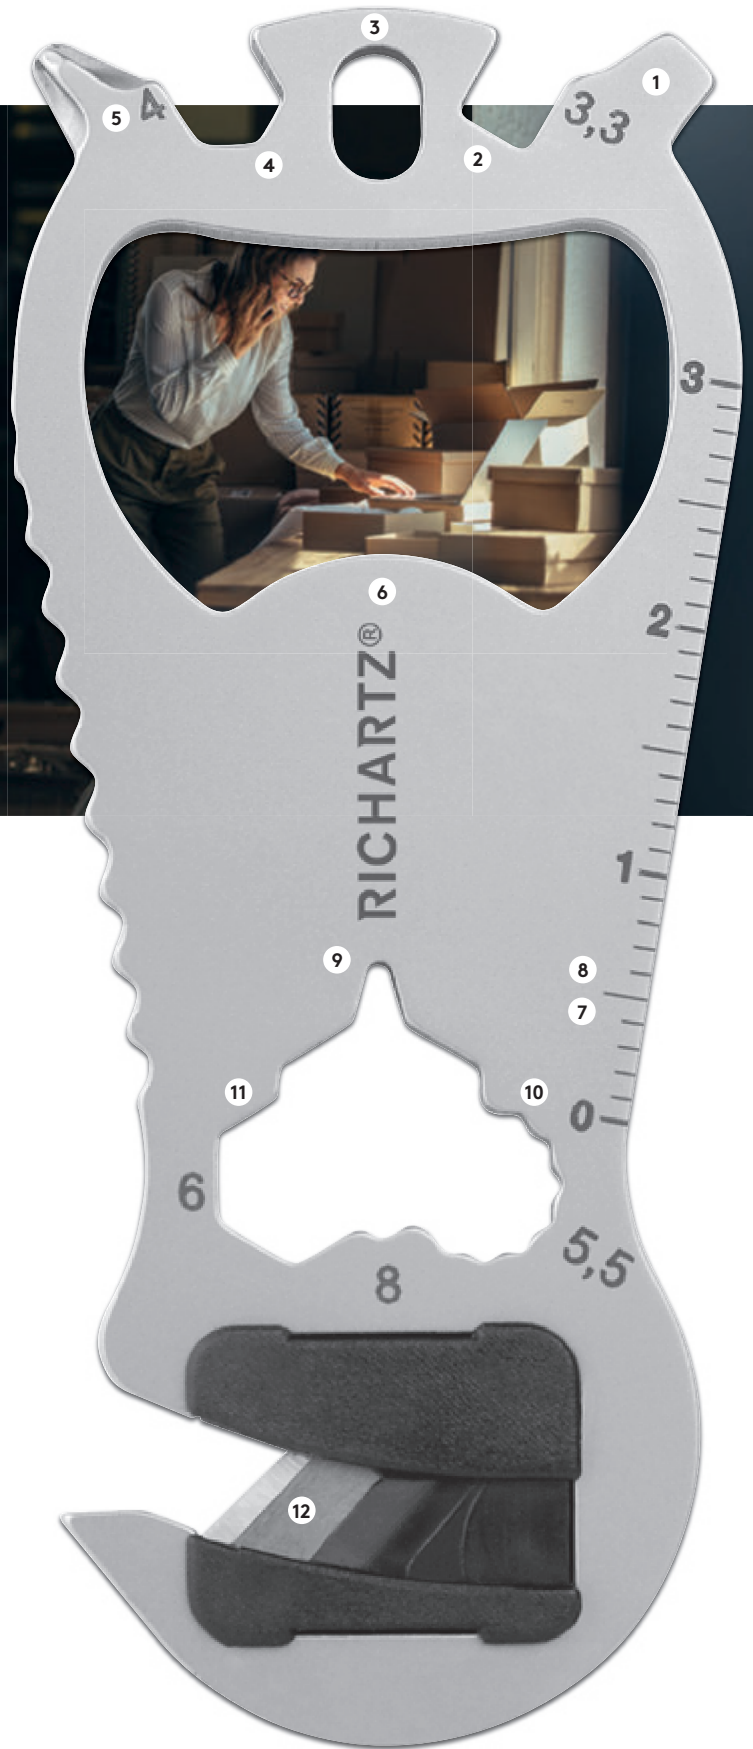

Kapselheber

Paketöffner

Auswechselbare Klinge

Packbandschneider

Standardverpackung

Staffelpreise Industrie	1+ /€	100+ /€	250+ /€	500+ /€	1000+ /€
KEY TOOL cut	-	-	2,80	2,69	2,60

**14 Funktionen:** 1 Schlitzschraubendreher | 2 Speichenschlüssel | 3 Schlüsselring-Öse | 4 Sechskantschlüssel + Speichenschlüssel | 5 Kreuzschlitzschraubendreher | 6 Kapselheber | 7 Inchmaß (Rückseite) | 8 Zentimetermaß | 9 Nagelzieher | 10 Vielzahn Schlüssel | 11 Sechskantschlüssel (2) | 12 auswechselbarer Paket- und Brieföffner