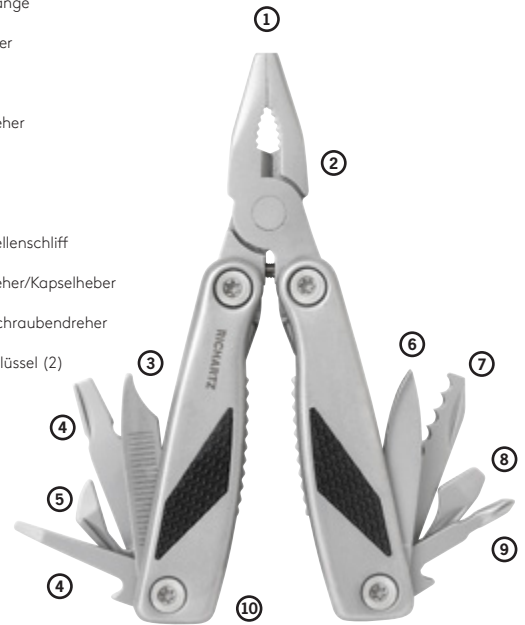

KEY TOOL 16+

- ① Kabelabzieher
- ② Kapselheber
- ③ Großer Schlitzschraubendreher
- ④ Fahrradspicenschlüssel (2)
- ⑤ Zentimetermaß
- ⑥ Nagelzieher
- ⑦ Sechskantschlüssel (7)
- ⑧ Kleiner Schlitzschraubendreher
- ⑨ Kreuzschlitzschraubendreher